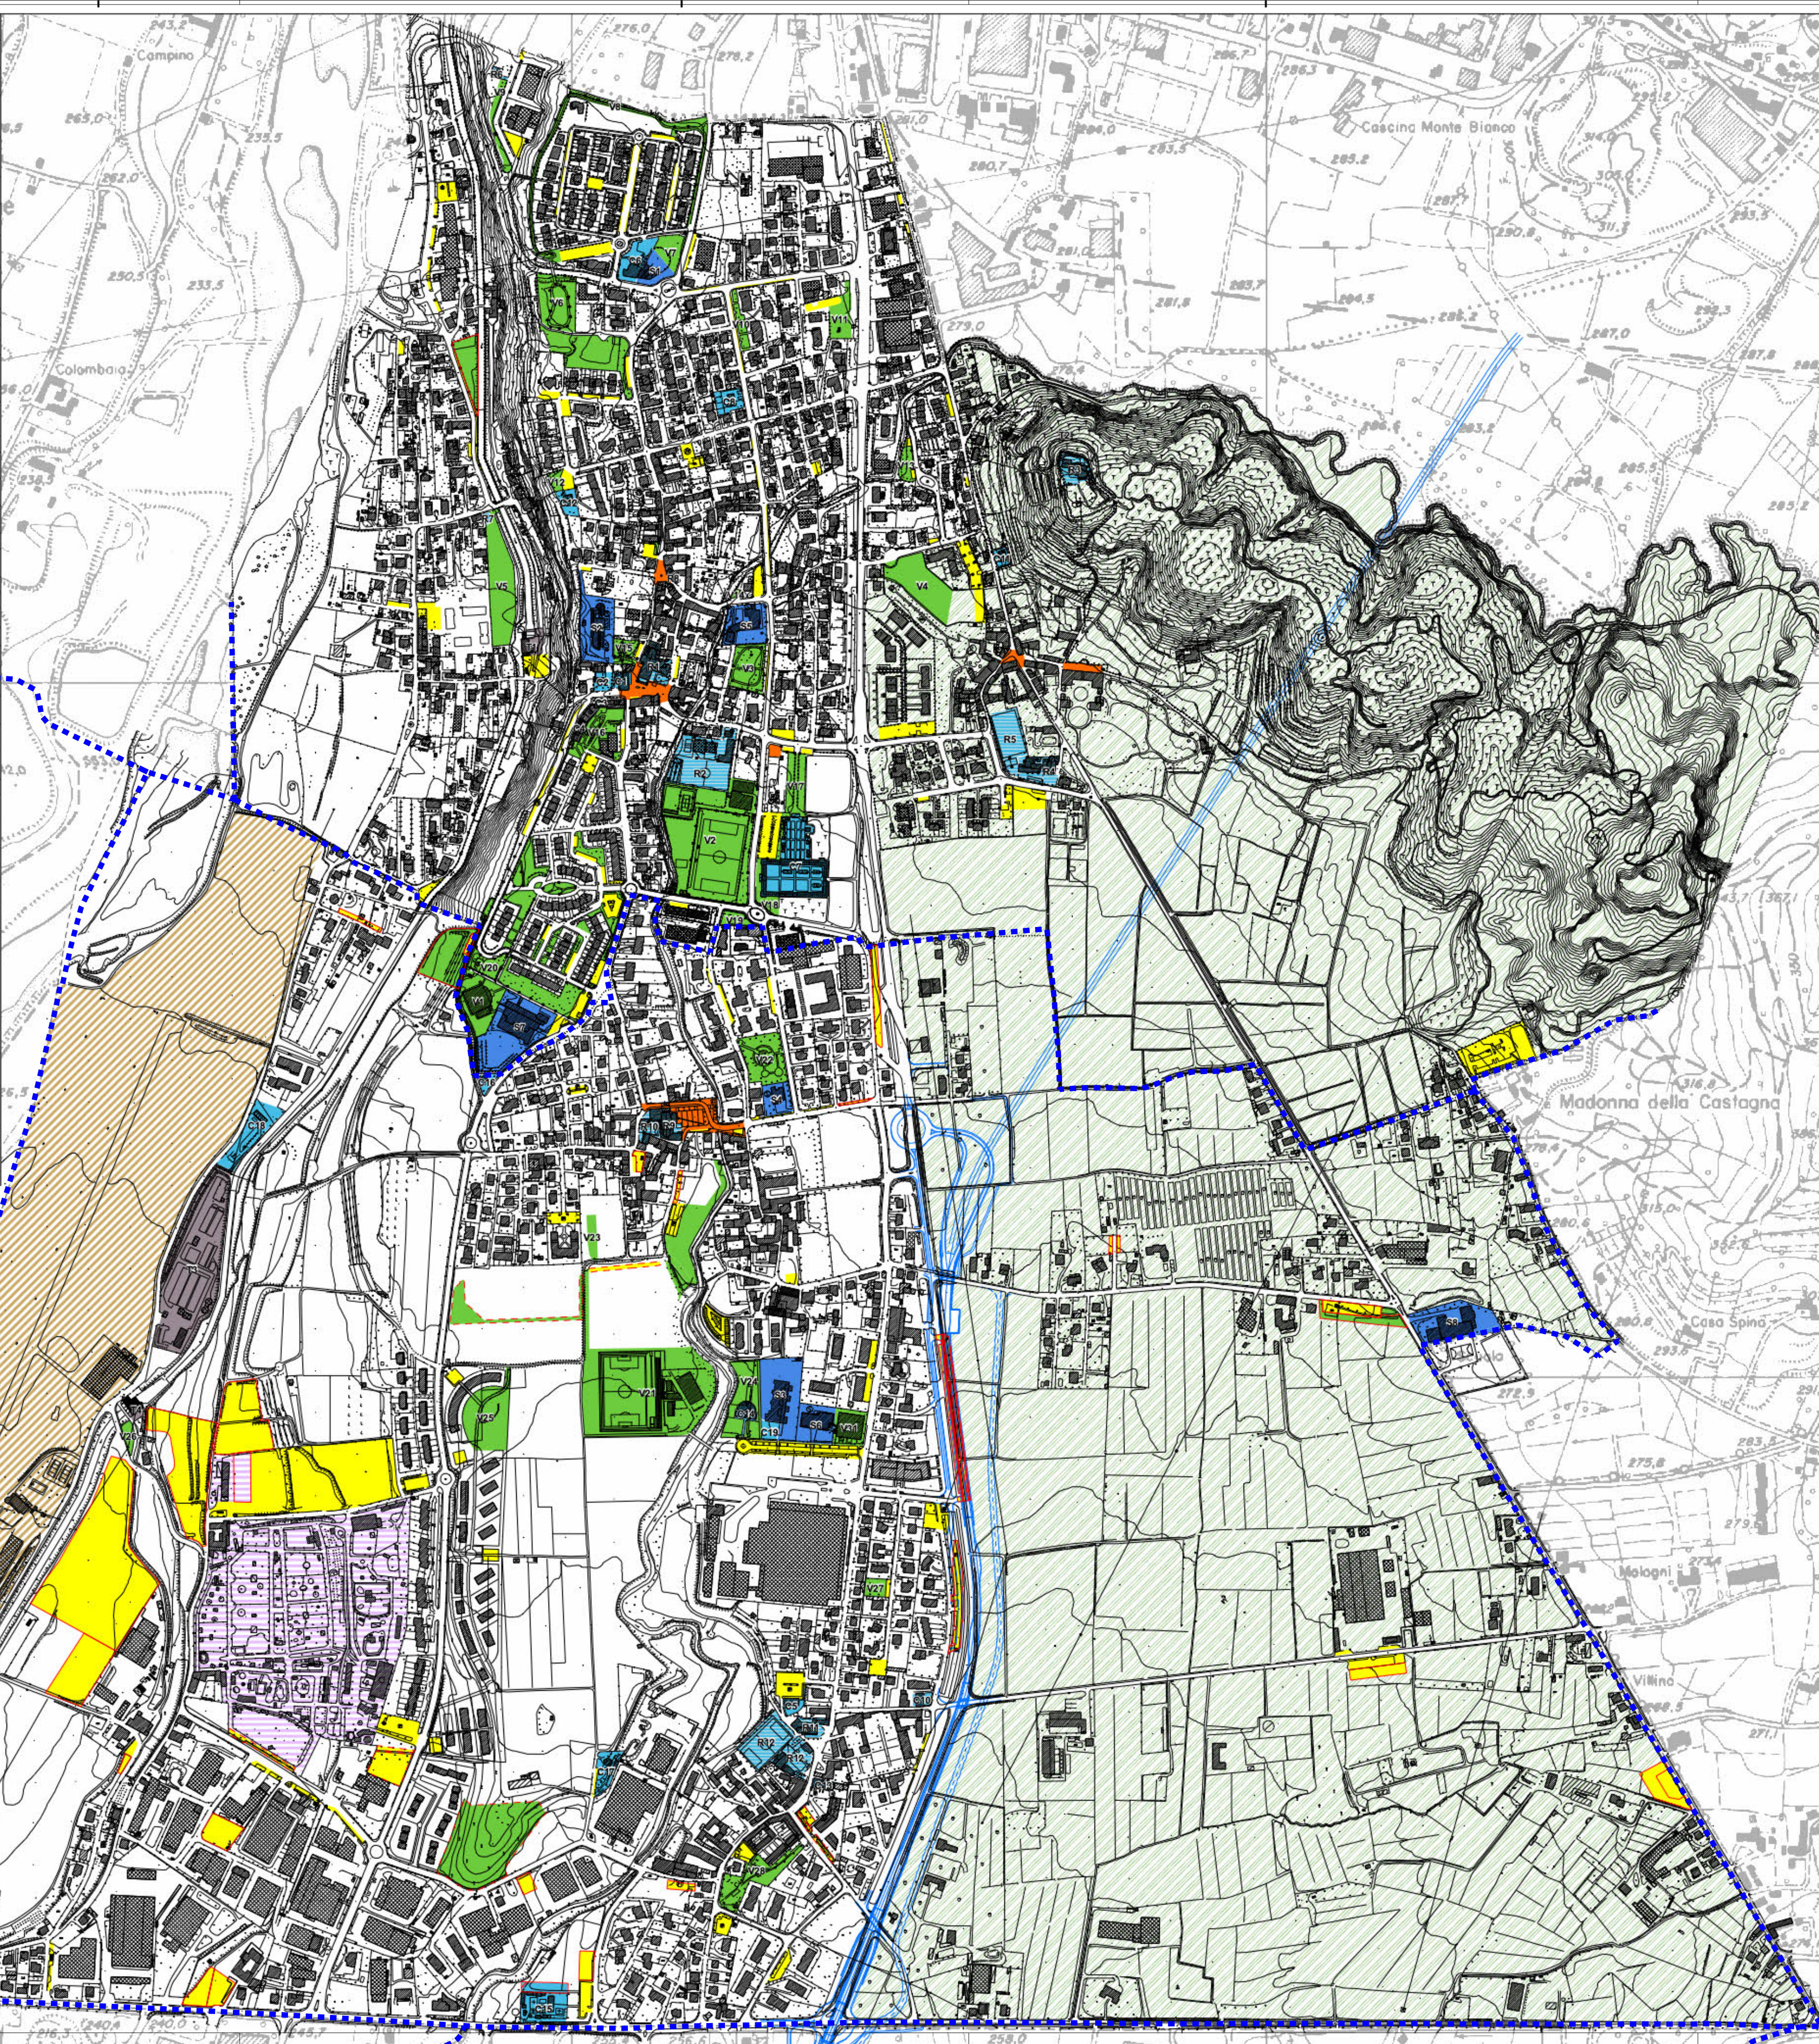

DOTAZIONI CIVICHE

- V Verde pubblico attrezzato
- A Attrezzature scolastiche
- D Dotazioni territoriali in previsione
- P Parcheggio
- Pieno del Codi di Bergamo
- Attrezzature aeroportuali
- C Attrezzature di interesse comune
- R Attrezzature religiose
- D Dotazioni territoriali in attuazione
- T Attrezzature tecnologiche
- S Spese urbane
- Attrezzature sportive e ricreative private di funzione collettiva

COMUNE DI PALADINA PROVINCIA DI BERGAMO

COMUNE DI VALBREMBO PROVINCIA DI BERGAMO

PIANO di GOVERNO del TERRITORIO

PIANO dei SERVIZI

SISTEMA DELLE DOTAZIONI TERRITORIALI

scala 1:4.000

adottato dal Consiglio Comunale con delib. n. 24 in data 09/08/2018
verificato di compatibilità con il P.T.C.P. con decreto Provinciale n. 307 in data 02/12/2018
approvato dal Consiglio Comunale con delib. n. 08 in data 21/12/2018
pubblicato sul Bollettino Ufficiale Regione Lombardia n. ___ in data

arch. Filippo Simonetti con
dott. Sergio Appiani
arch. Elvira Curio
arch. Erica Ronzoni

Bergamo, dicembre 2018

COMUNE DI VALBREMBO (Provincia di Bergamo)

PIANO DI GOVERNO DEL TERRITORIO
revisione 2021 ai sensi art. 5 LR 31/2014
(L.R. 11 marzo 2005, n. 12 e successive modifiche ed integrazioni)

adottato dal Consiglio Comunale nella seduta del *** con delibera n. approvato dal Consiglio Comunale nella seduta del *** con delibera n.

PIANO DEI SERVIZI
CARTOGRAFIA
PIANO DEI SERVIZI VIGENTE (Dicembre 2016)
scala 1:5.000

Il Sindaco
dott. Ing. Claudio FERRINI

Il Segretario Comunale
dott. Nunzio PANTO

Il Coordinatore con Ufficio Tecnico
dott. arch. Annamaria ROTA

Il Progettista
dott. arch. Edoardo GERBELLI

Octobre 2023
Gennaio 2024

STUDIO TECNICO ASSOCIATO
arch. Edoardo GERBELLI - ing. Emilia RIVA
dott. arch. Edoardo GERBELLI e dott. ing. Emilia RIVA: Progettazione - Redazione e Coordinamento

COLLABORATORI
dott. arch. Claudia GIRISLENI: rilievo ed elaborazione CAD
dott. Luca RIPPOLDI - Pianificatore territoriale - US Urban Studio - conformizzazione PGT

arch. Filippo Simonetti con
dott. Sergio Appiani
arch. Elvira Curio
arch. Erica Ronzoni

Bergamo, dicembre 2018